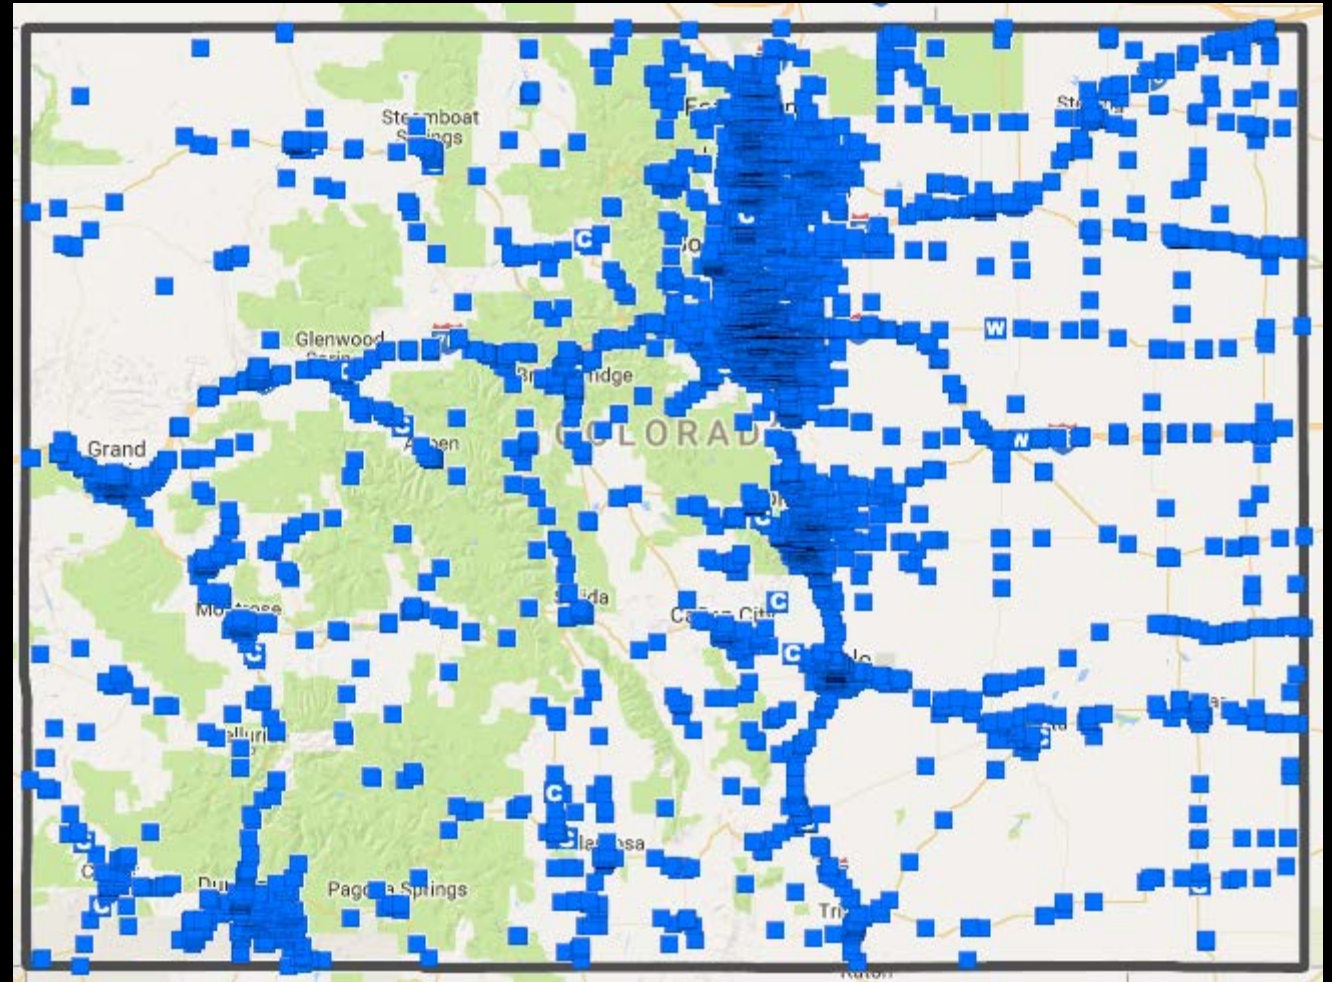

CDOT'S MS2 – COUNTS ONLY

❖ <http://cdot.ms2soft.com>