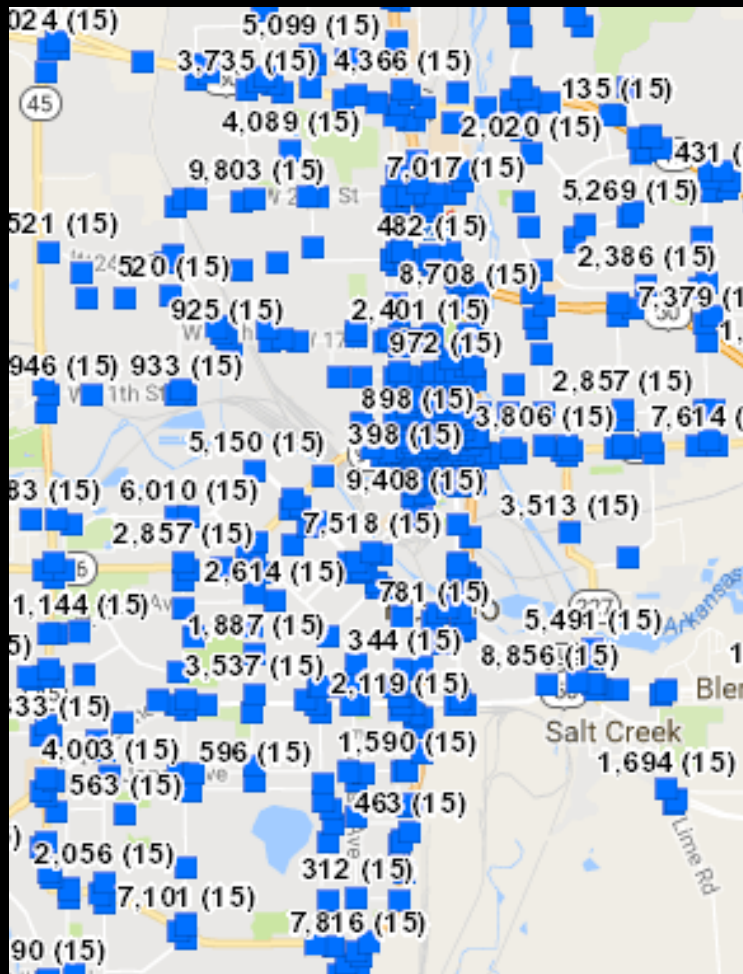

CDOT'S MS2 – COUNTS ONLY

❖ <http://cdot.ms2soft.com>